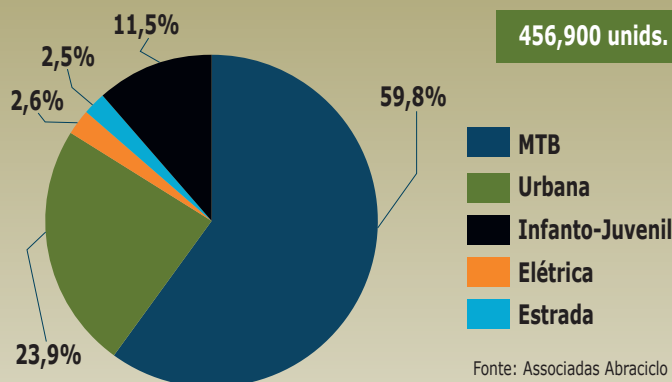

ficultado, empresas parando, e isso foi notícias no mundo todo não só aqui.”

“No começo de 2023 tiveram com alguns pontos interessantes, começa com reabastecimento, com a normalização dos componentes, que faltaram muito em 2022. Então ao longo de 2022, nós tivemos essa restrição de componentes e isso retornou. Falando mais componentes para bici-

Produção de Bicicletas por Categoria (2023)

456,900 unids.

Fonte: Associadas Abraciclo

(**) Excluídas as bicicletas infantis, classificadas como brinquedos.

cultou uma venda com maior valor e também e no geral ainda tem a questão de competitividade do custo-Brasil, por si, e com os custos globais, esse excesso de bicicleta no mundo, com muita coisa importada chegando no Brasil, mercado de bicicletas a custo bem baixo competindo com o mercado nacional”, analisou Rocha.

queda da demanda. Houve no pós-pandemia uma migração.

(Se) Durante a pandemia houve muita busca por bicicleta, no pós-pandemia houve uma migração para outros tipos de serviço, ou outro tipo de esporte, atividade em

geral, então tivemos uma queda do setor. Isto causou um alto nível dos estoques, tanto nas fábricas de matéria prima e de produto acabado, quanto até mesmo nos lojistas. Foi um ano desafiador em termos de fluxo de caixa para toda a cadeia como um todo, fornecedor, fabricante e lojista. A demanda teve também esse fator socio-econômico, com o poder de compra (reduzido), alta taxa de juros, financiamento, um parcelamento. Difi-