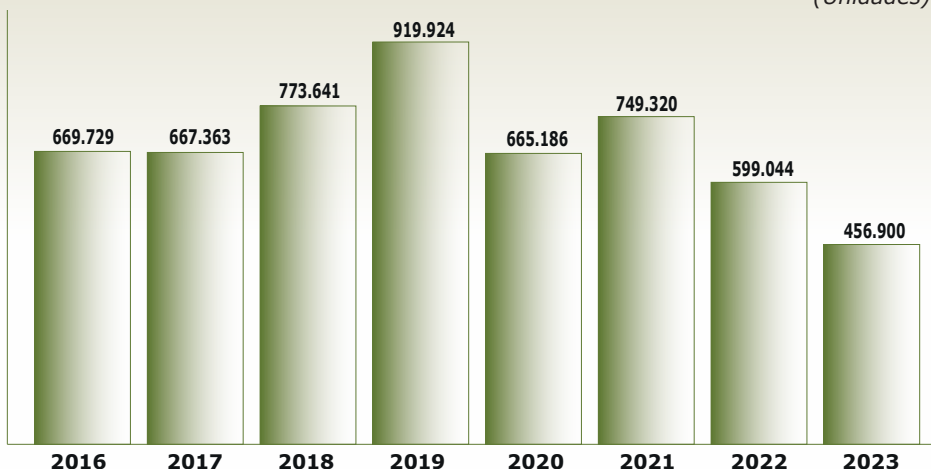

As fabricantes de bicicletas instaladas no Polo Industrial de Manaus - PIM produziram 456.917 unidades no ano passado. Segundo levantamento da Associação Brasileira dos Fabricantes de Motocicletas, Ciclomotores, Motonetas, Bicicletas e Similares – Abraciclo, o setor registrou retração de 23,7% na comparação com 2022.

Em dezembro, 7.245 unidades saíram das linhas de montagem, o que corresponde a uma queda de 50,3% em relação ao mesmo mês de 2022.

Produção por categoria

A categoria mais produzida foi a Mountain Bike (MTB), correspondendo a 59,8% da produção.

Porém, o grande destaque foi a bicicleta elétrica que, apesar de representar ainda 2,5% do volume de produção do Polo de Manaus, apresentou uma alta de 6,2% em relação a 2022, seguindo as tendências mundiais de crescimento da categoria.

Em dezembro, as três categorias mais produzidas foram: MTB (com 91,5% do volume total fabricado), Infantojuvenil (com 7,2% da produção) e Elétrica (com 0,6%).

Distribuição por região

A região que mais recebeu bicicletas produzidas no PIM no ano passado foi a Sudeste, com 250.977 unidades e 54,9% do total produzido. A Região Sul ficou em segun-

do lugar, com 78.262 unidades e 17,1% do total fabricado, seguida pelo Nordeste (com 63.035 bicicletas e 13,8%), Centro-Oeste (com 39.510 unidades e 8,6%) e Norte (com 25.133 bicicletas e 5,5%).

Produção de bicicletas - PIM (2016-2023)

(Unidades)

Fonte: Suframa